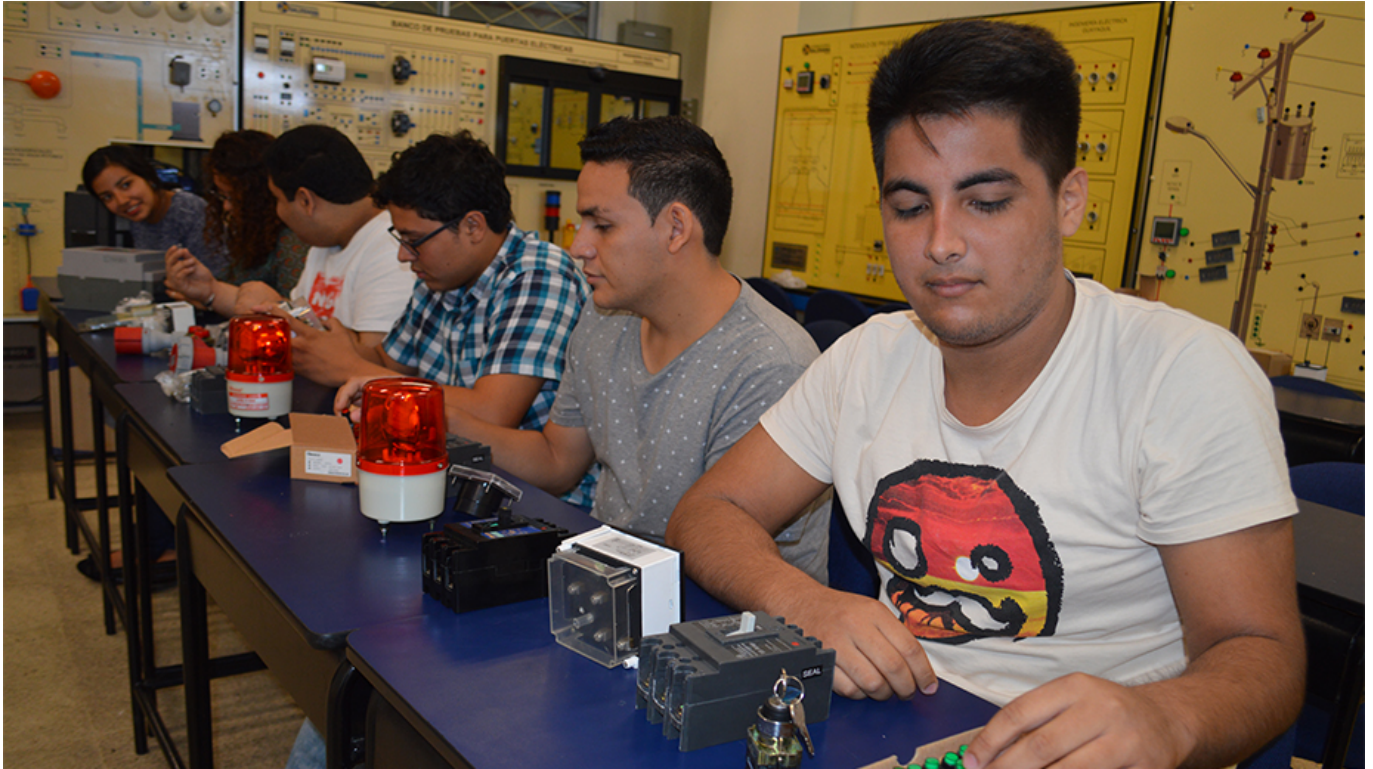

## Equipos donados a la UPS beneficiarán a sectores vulnerables de Guayaquil

Fecha de impresión: 23/11/2024

Las carreras de ingeniería la Sede Guayaquil recibieron una importante donación de equipos técnicos por parte de la empresa Sumelec S.A, los cuales se emplearán en actividades destinadas a la educación en instituciones de escasos recursos económicos para que, niños y jóvenes, puedan tener una formación técnica en este campo.

Los equipos recibidos fueron:

- 4 arrancadores suaves para grandes motores para la práctica en las secuencias de arranque y parada de procesos industriales.
- 4.000 elementos consumibles como voltímetros, amperímetros, frecuencímetros analógicos de tableros, focos y fusibles.

## Equipos donados a la UPS beneficiarán a sectores vulnerables de Guayaquil

Fecha de impresión: 23/11/2024

Sociedad que realiza la UPS en el Centro de Detención Provisional del Guayas. *«Con el conocimiento adquirido en las aulas, los estudiantes podrán realizar el desarrollo de módulos para posteriormente ayudar en las cátedras de formación como se han venido desarrollando para los privados de la libertad»*, expresó Gary Ampuño, Director de la carrera de Electricidad.